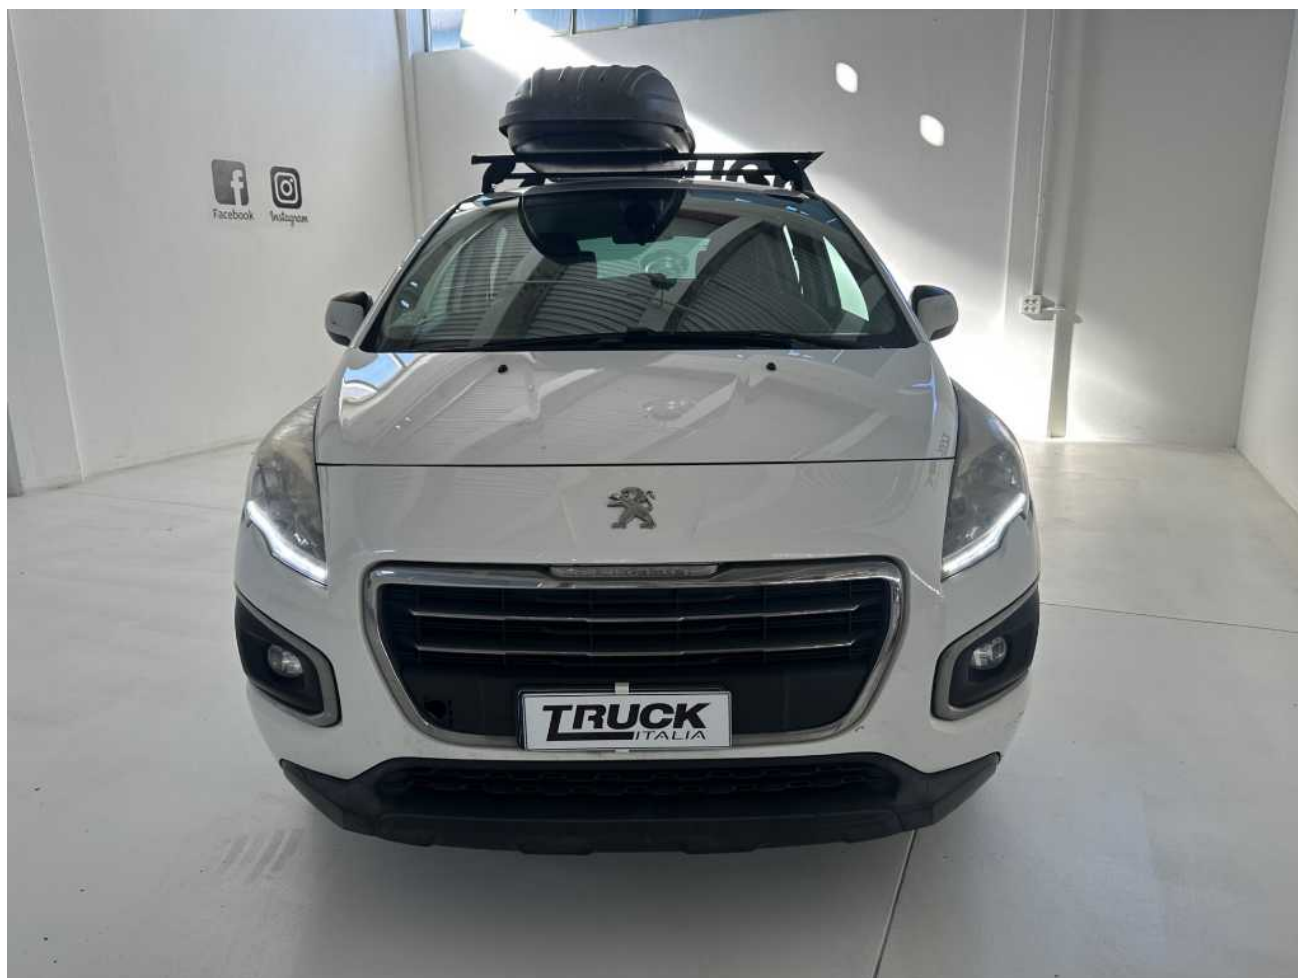

PEUGEOT

PEUGEOT

**3008 I 1.6 HDI 8V STYLE 115CV** **USATO**

COD. VEICOLO: 90376

Prezzo Truck Italia **€ 11.950**

Prezzo comprensivo di IVA. Passaggio di proprietà escluso.

## INFO E CARATTERISTICHE

<b>CONDIZIONE</b>	Usato
<b>ANNO</b>	01/2014
<b>KM</b>	147.320
<b>CILINDRATA</b>	1.560 cc
<b>ALIMENTAZIONE</b>	Diesel
<b>TRAZIONE</b>	Anteriore
<b>COLORE</b>	Bianco
<b>POSTI</b>	5
<b>POTENZA</b>	114 CV / 84 kW
<b>CAVALLI FISCALI</b>	17

## OPTIONAL INCLUSI

- PEUGEOT CONNECT
- WIP Nav Evo
- Grip Control

## EQUIPAGGIAMENTO DI SERIE

- Vani portaoggetti al pavimento in 2ª fila
- Sedile passeggero reg. in altezza
- Sedile Passeggero Ripiegabile In Avanti
- Sedile conducente regolabile in altezza
- Sedile Conducente Con Regolazione Lombare
- Sedile posteriore frazionabile 2/3-1/3 ripiegabile automaticamente dal bagagliaio
- VOLANTE IN PELLE TRAFORATA CON INSERTO IN ALLUMINIO
- Volante reg. in altezza e profondità
- APPOGGIAGOMITI CENTRALE ANTERIORE CON VANO PORTAOGGETTI
- Appoggiagomiti Centrale Posteriore Con Passaggio Sci
- CASSETTO PORTAOGGETTI SOTTO IL VOLANTE
- TAPPETINI PERSONALIZZATI STYLE
- Coprivano Bagagli
- Clima aut. bizona con diffusore posteriore
- Vetri azzurrati
- MANIGLIA PER IL PASSEGGERO SUL TUNNEL CENTRALE RIVESTITA IN PELLE
- PIANO DI CARICO MOBILE A TRE POSIZIONI
- SPORTELLO POSTERIORE INFERIORE "HOBBY"
- Ruotino Di Scorta
- Ruotino Di Scorta
- BATTITACCO ANTERIORI IN ALLUMINIO
- CHIUSURA AUTOMATICA DELLE PORTE AD INIZIO MOVIMENTO
- Chiusura centralizzata con telecomando
- WIP Sound
- WIP Bluetooth (incompatibile con i sistemi di navigazione)
- Computer di bordo
- Cerchi in lega 17"
- PRESA 12V ANTERIORE, POSTERIORE E NEL BAGAGLIAIO
- RETROVISORI ESTERNI IN TINTA CHROME CRYSTAL (GRIGIO SATINATO)